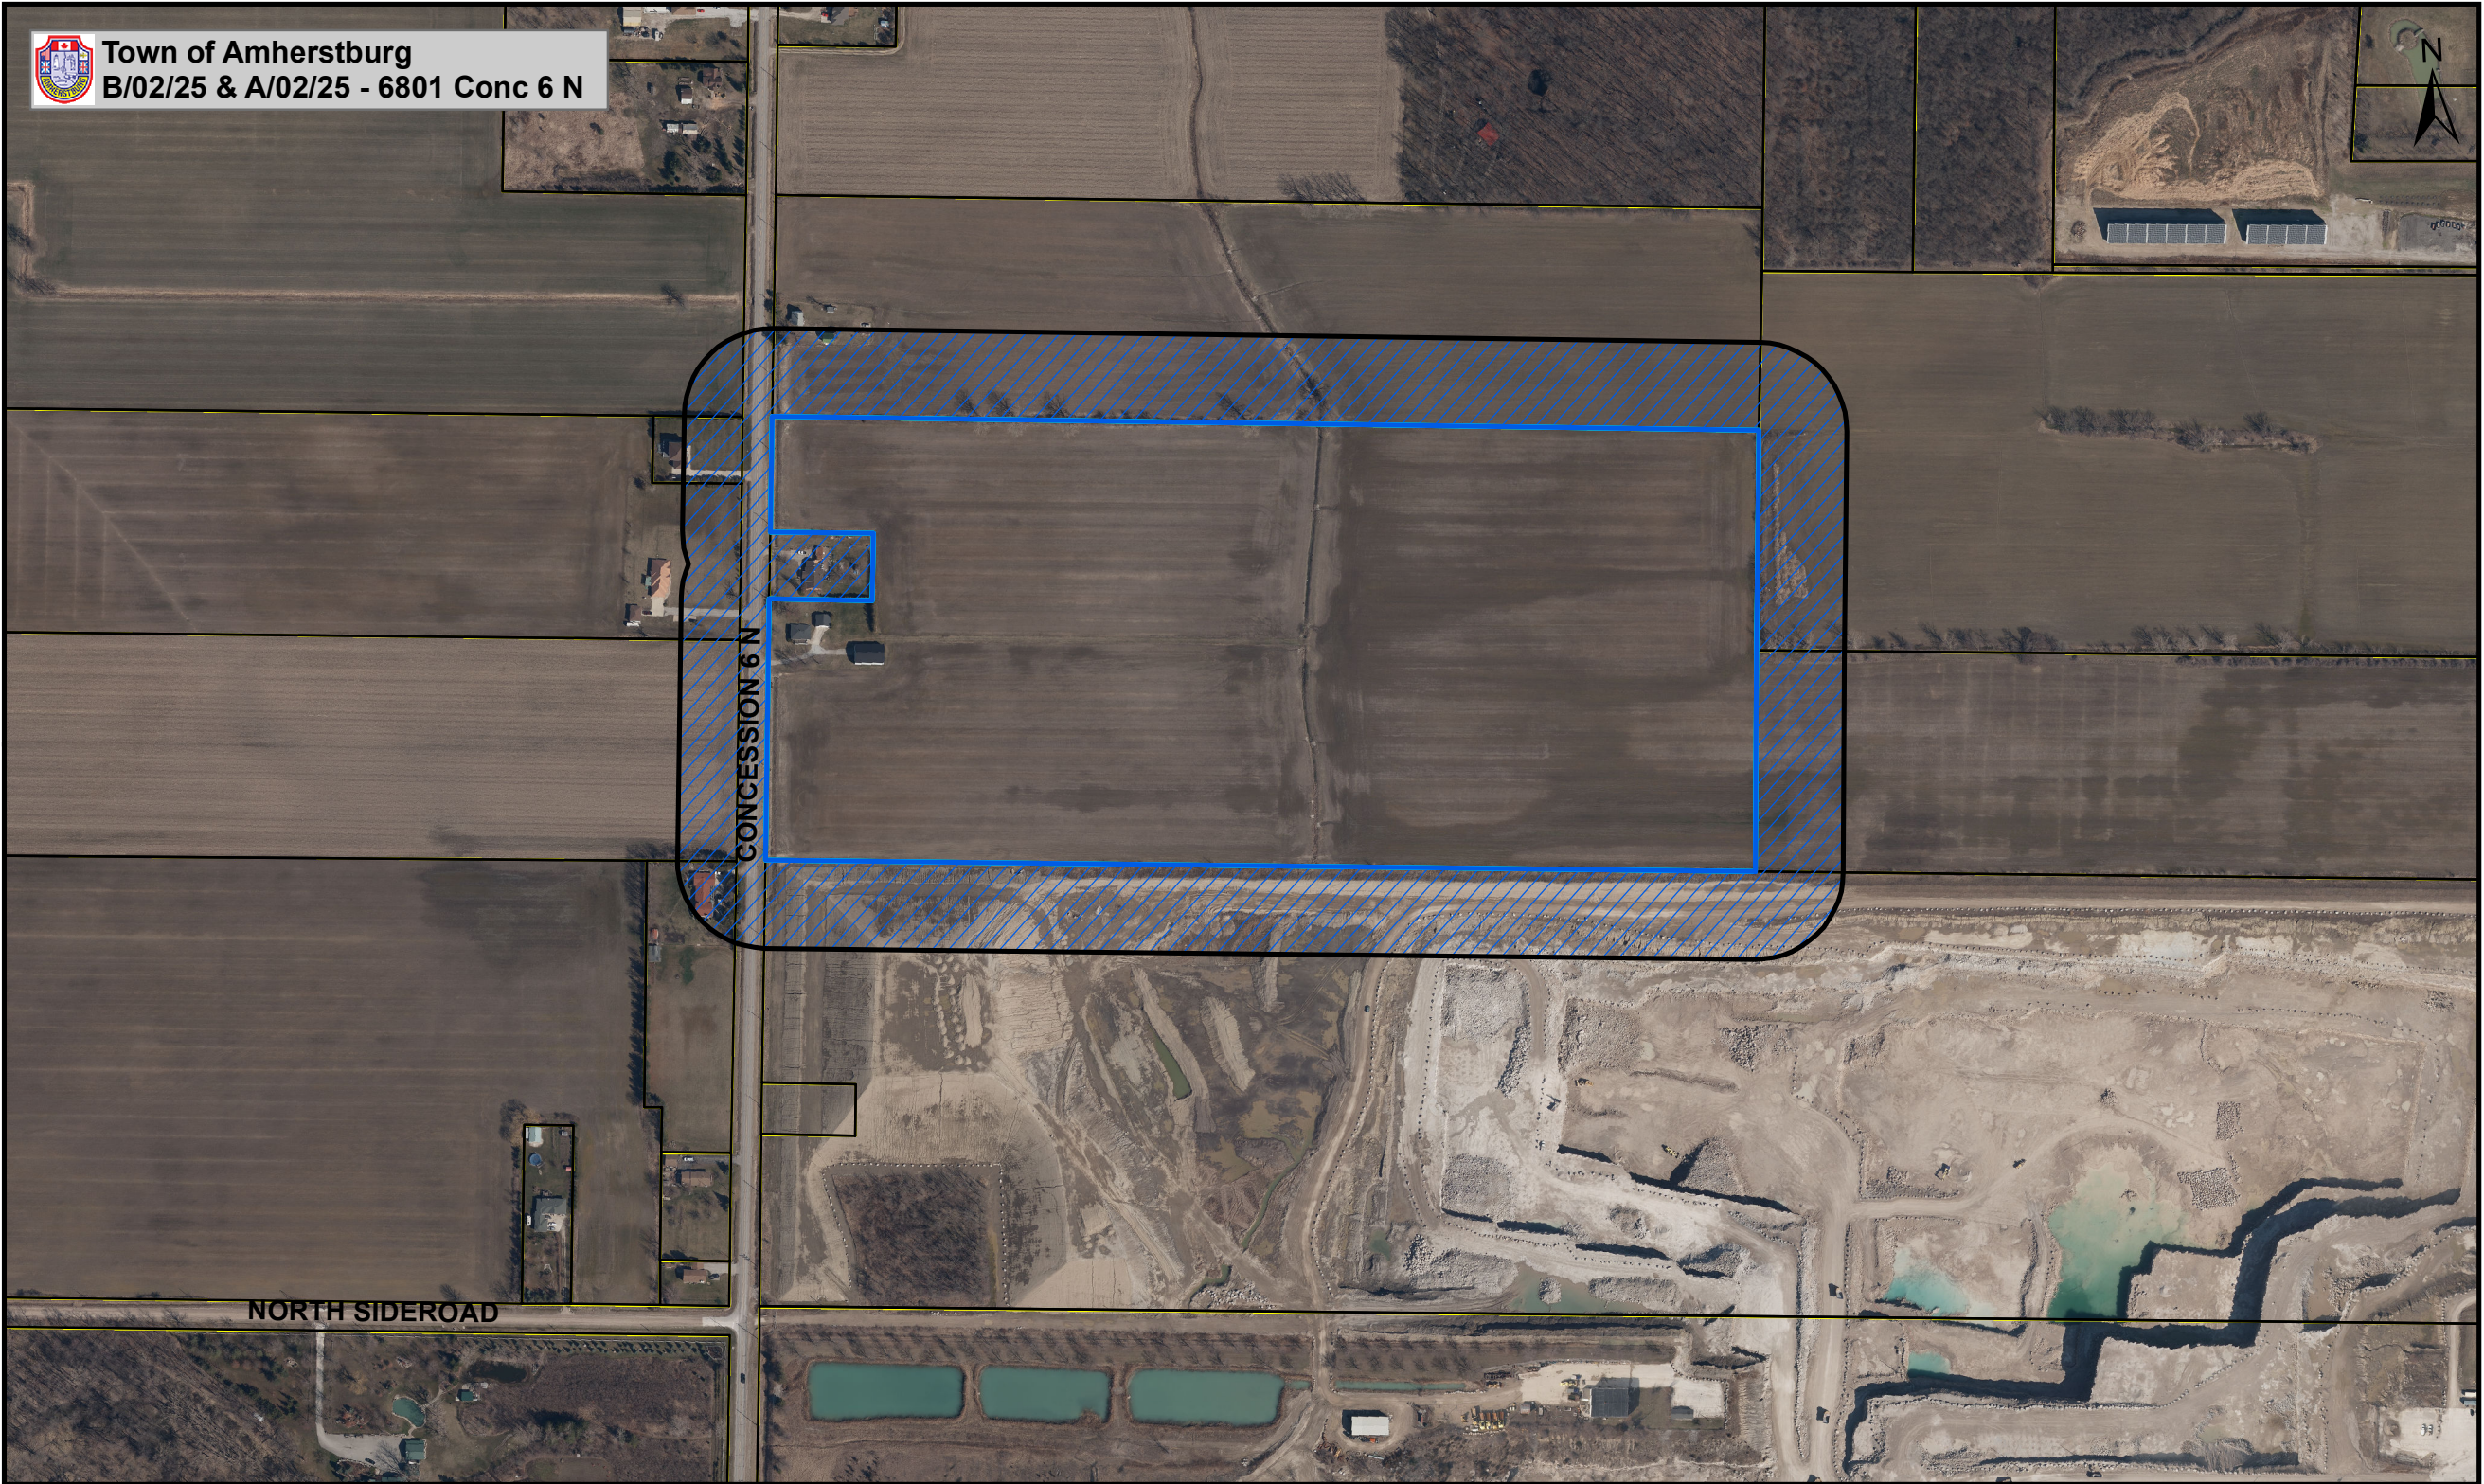

Town of Amherstburg

B/02/25 & A/02/25 - 6801 Conc 6 N

CONCESSION 6 N

NORTH SIDEROAD

ZBA/01/25 - 6801 Concession 6 N

ARN	ADD1	STREETNAME
372948000003500		CON 6 N
372948000007860	7812	HOWARD AVE
372948000004000	6825	CONCESSION 6 N
372948000003950	6805	CONCESSION 6 N
372948000000100	6753	CONCESSION 6 N
372948000003480	6802	CONCESSION 6 N
372948000003900	6801	CONCESSION 6 N
372948000003450	6810	CONCESSION 6 N
372948000003600	6778	CONCESSION 6 N
372948000007600		HOWARD AVE
372948000007900	7796	HOWARD AVE
372948000003400		CON 6 NORTH
372948000000200		NORTH SIDEROAD