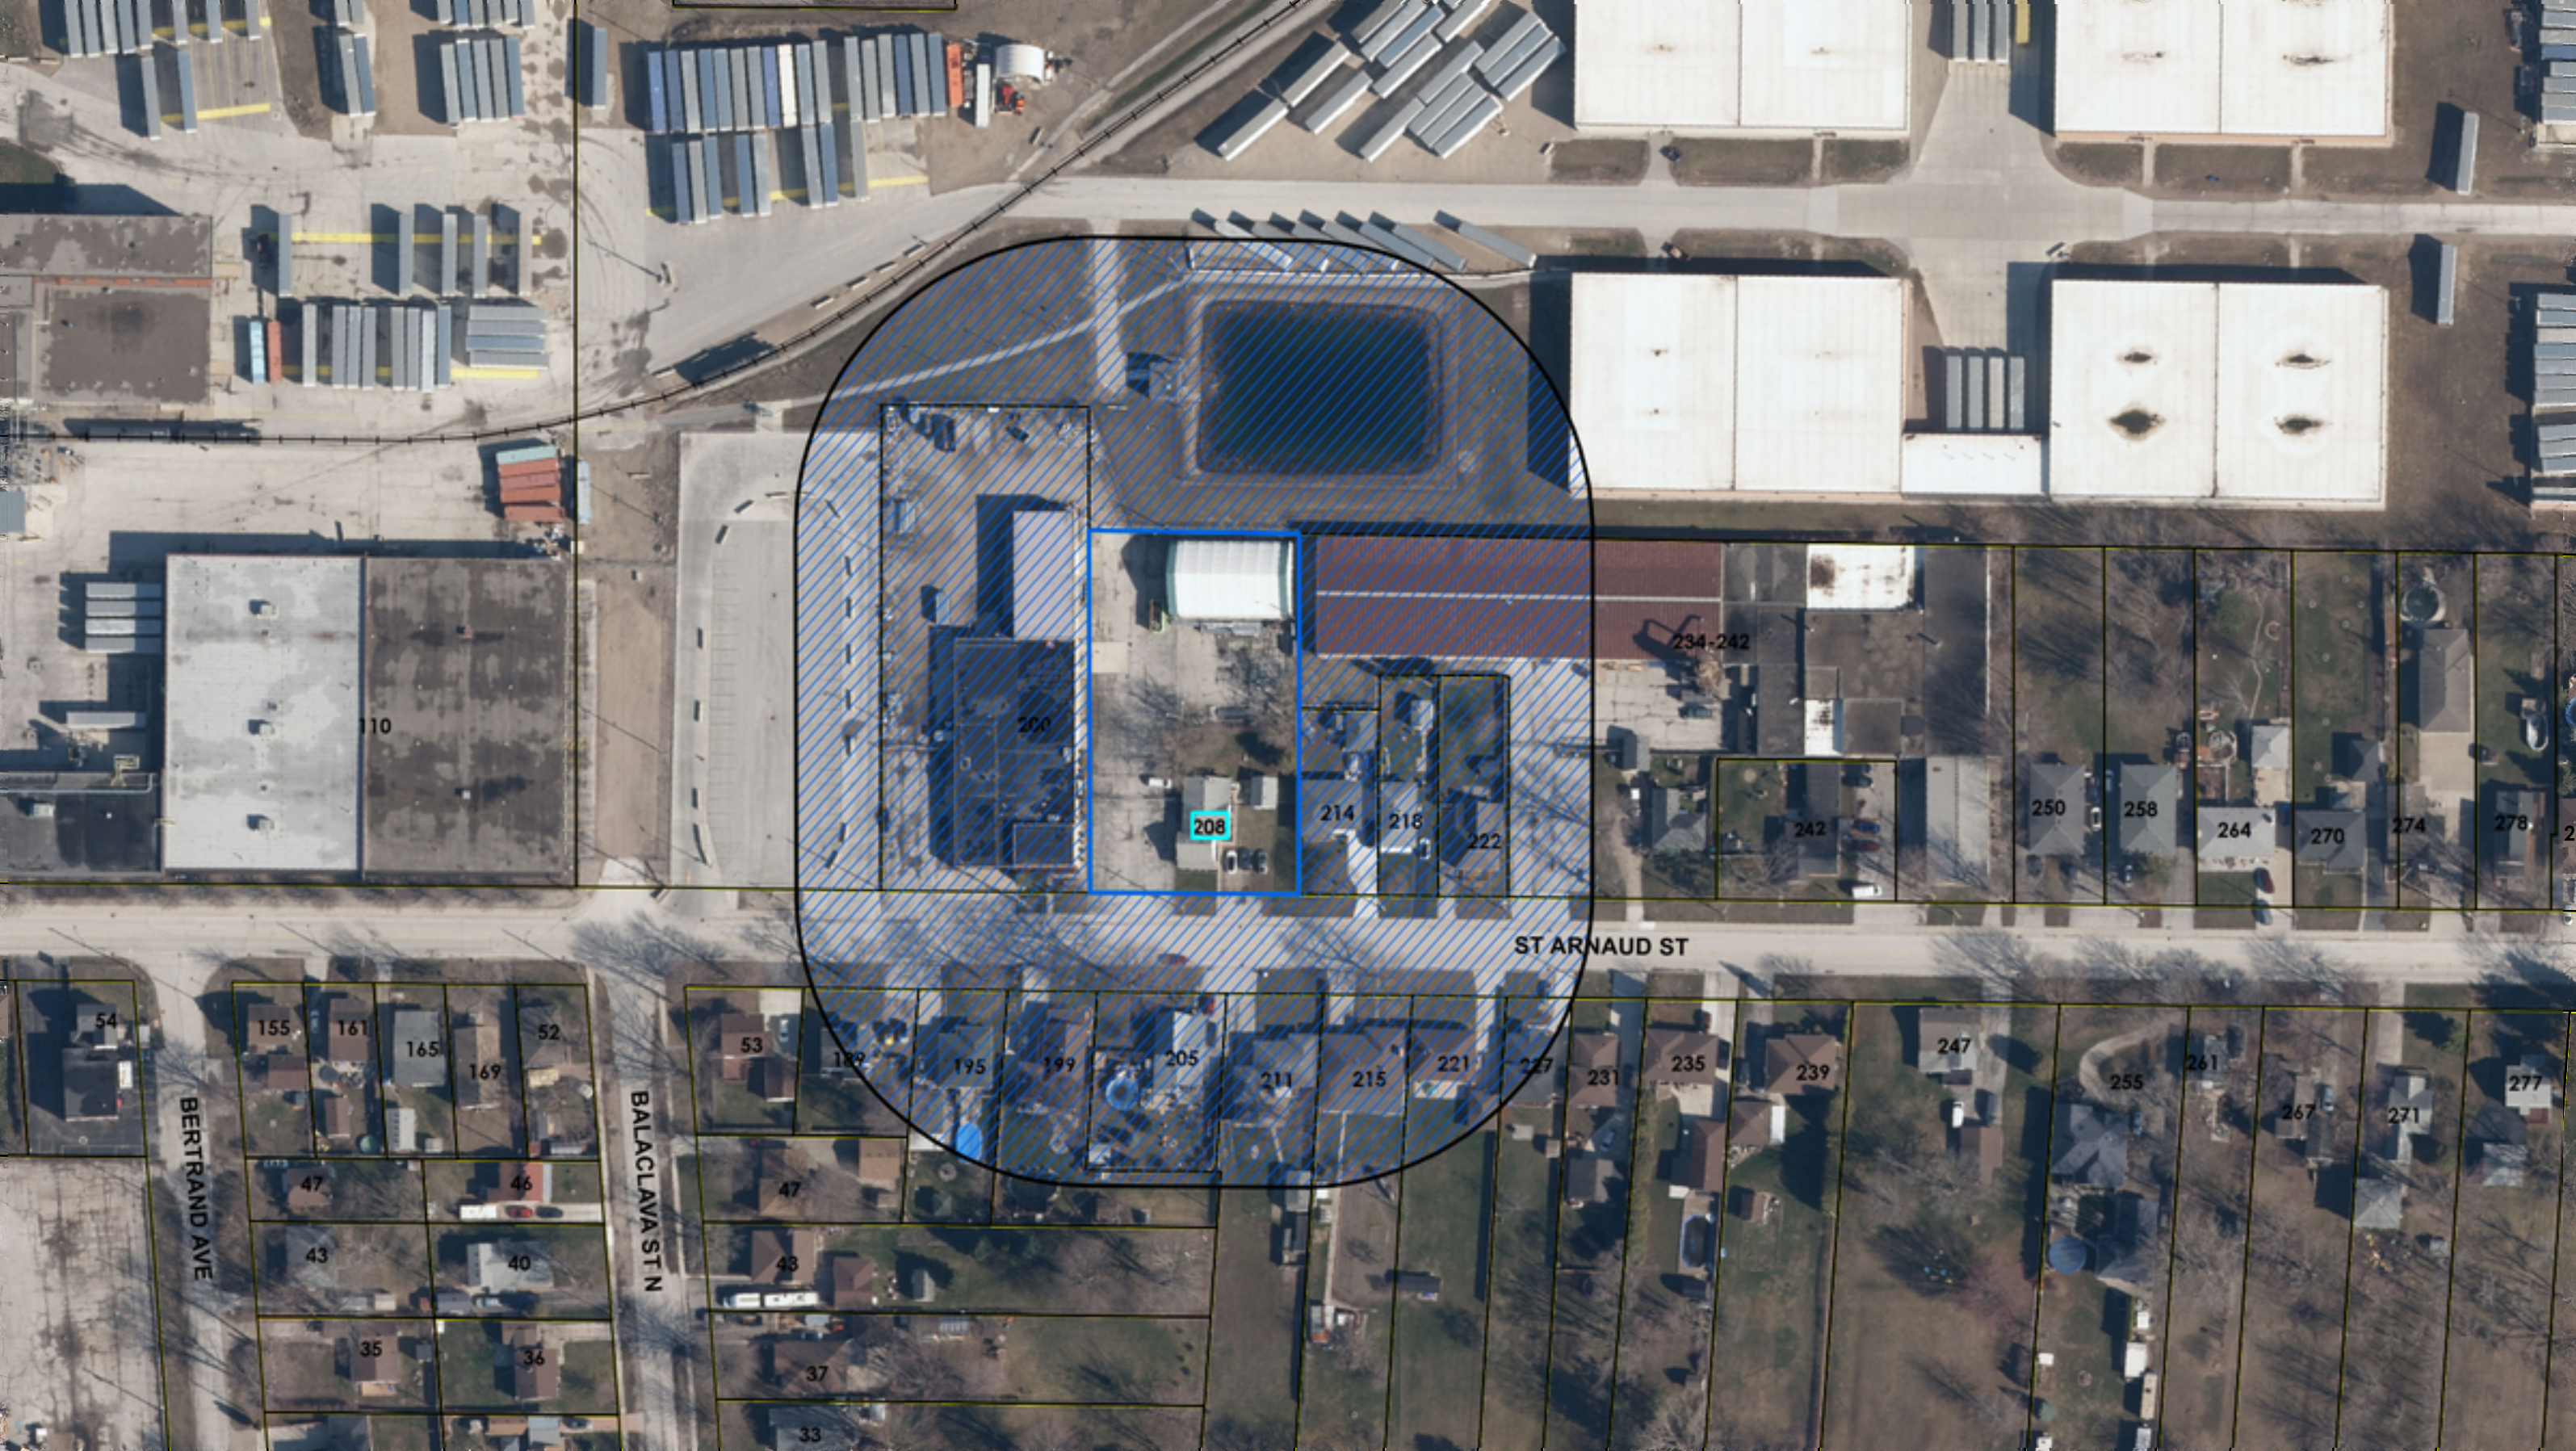

A/24/24 - 208 St. Arnaud St.

ARN	ADD1	STREETNAME	POSTALCODE
372929000005400	199	ST ARNAUD ST	N9V2P2
372935000001000		WILLIAM ST	N9V2N8
372933000000400	208	ST ARNAUD ST	N9V2P3
372933000000300	200	ST ARNAUD ST	N9V2P3
372933000000500	214	ST ARNAUD ST	N9V2P3
372933000000700	222	ST ARNAUD ST	N9V2P3
372929000005100	215	ST ARNAUD ST	N9V2P2
372929000005600	189	ST ARNAUD ST	N9V2P2
372929000005300	205	ST ARNAUD ST	N9V2P2
372929000004900	227	ST ARNAUD ST	N9V2P2
372929000005200	211	ST ARNAUD ST	N9V2P2
372933000000600	218	ST ARNAUD ST	N9V2P3
372933000000900	234-242	ST ARNAUD ST	N9V2Z3
372929000005000	221	ST ARNAUD ST	N9V2P2
372929000004801	231	ST ARNAUD ST	N9V2P2
372929000005500	195	ST ARNAUD ST	N9V2P2

110

200

208

214

218

222

234-242

242

250

258

264

270

274

278

2

ST ARNAUD ST