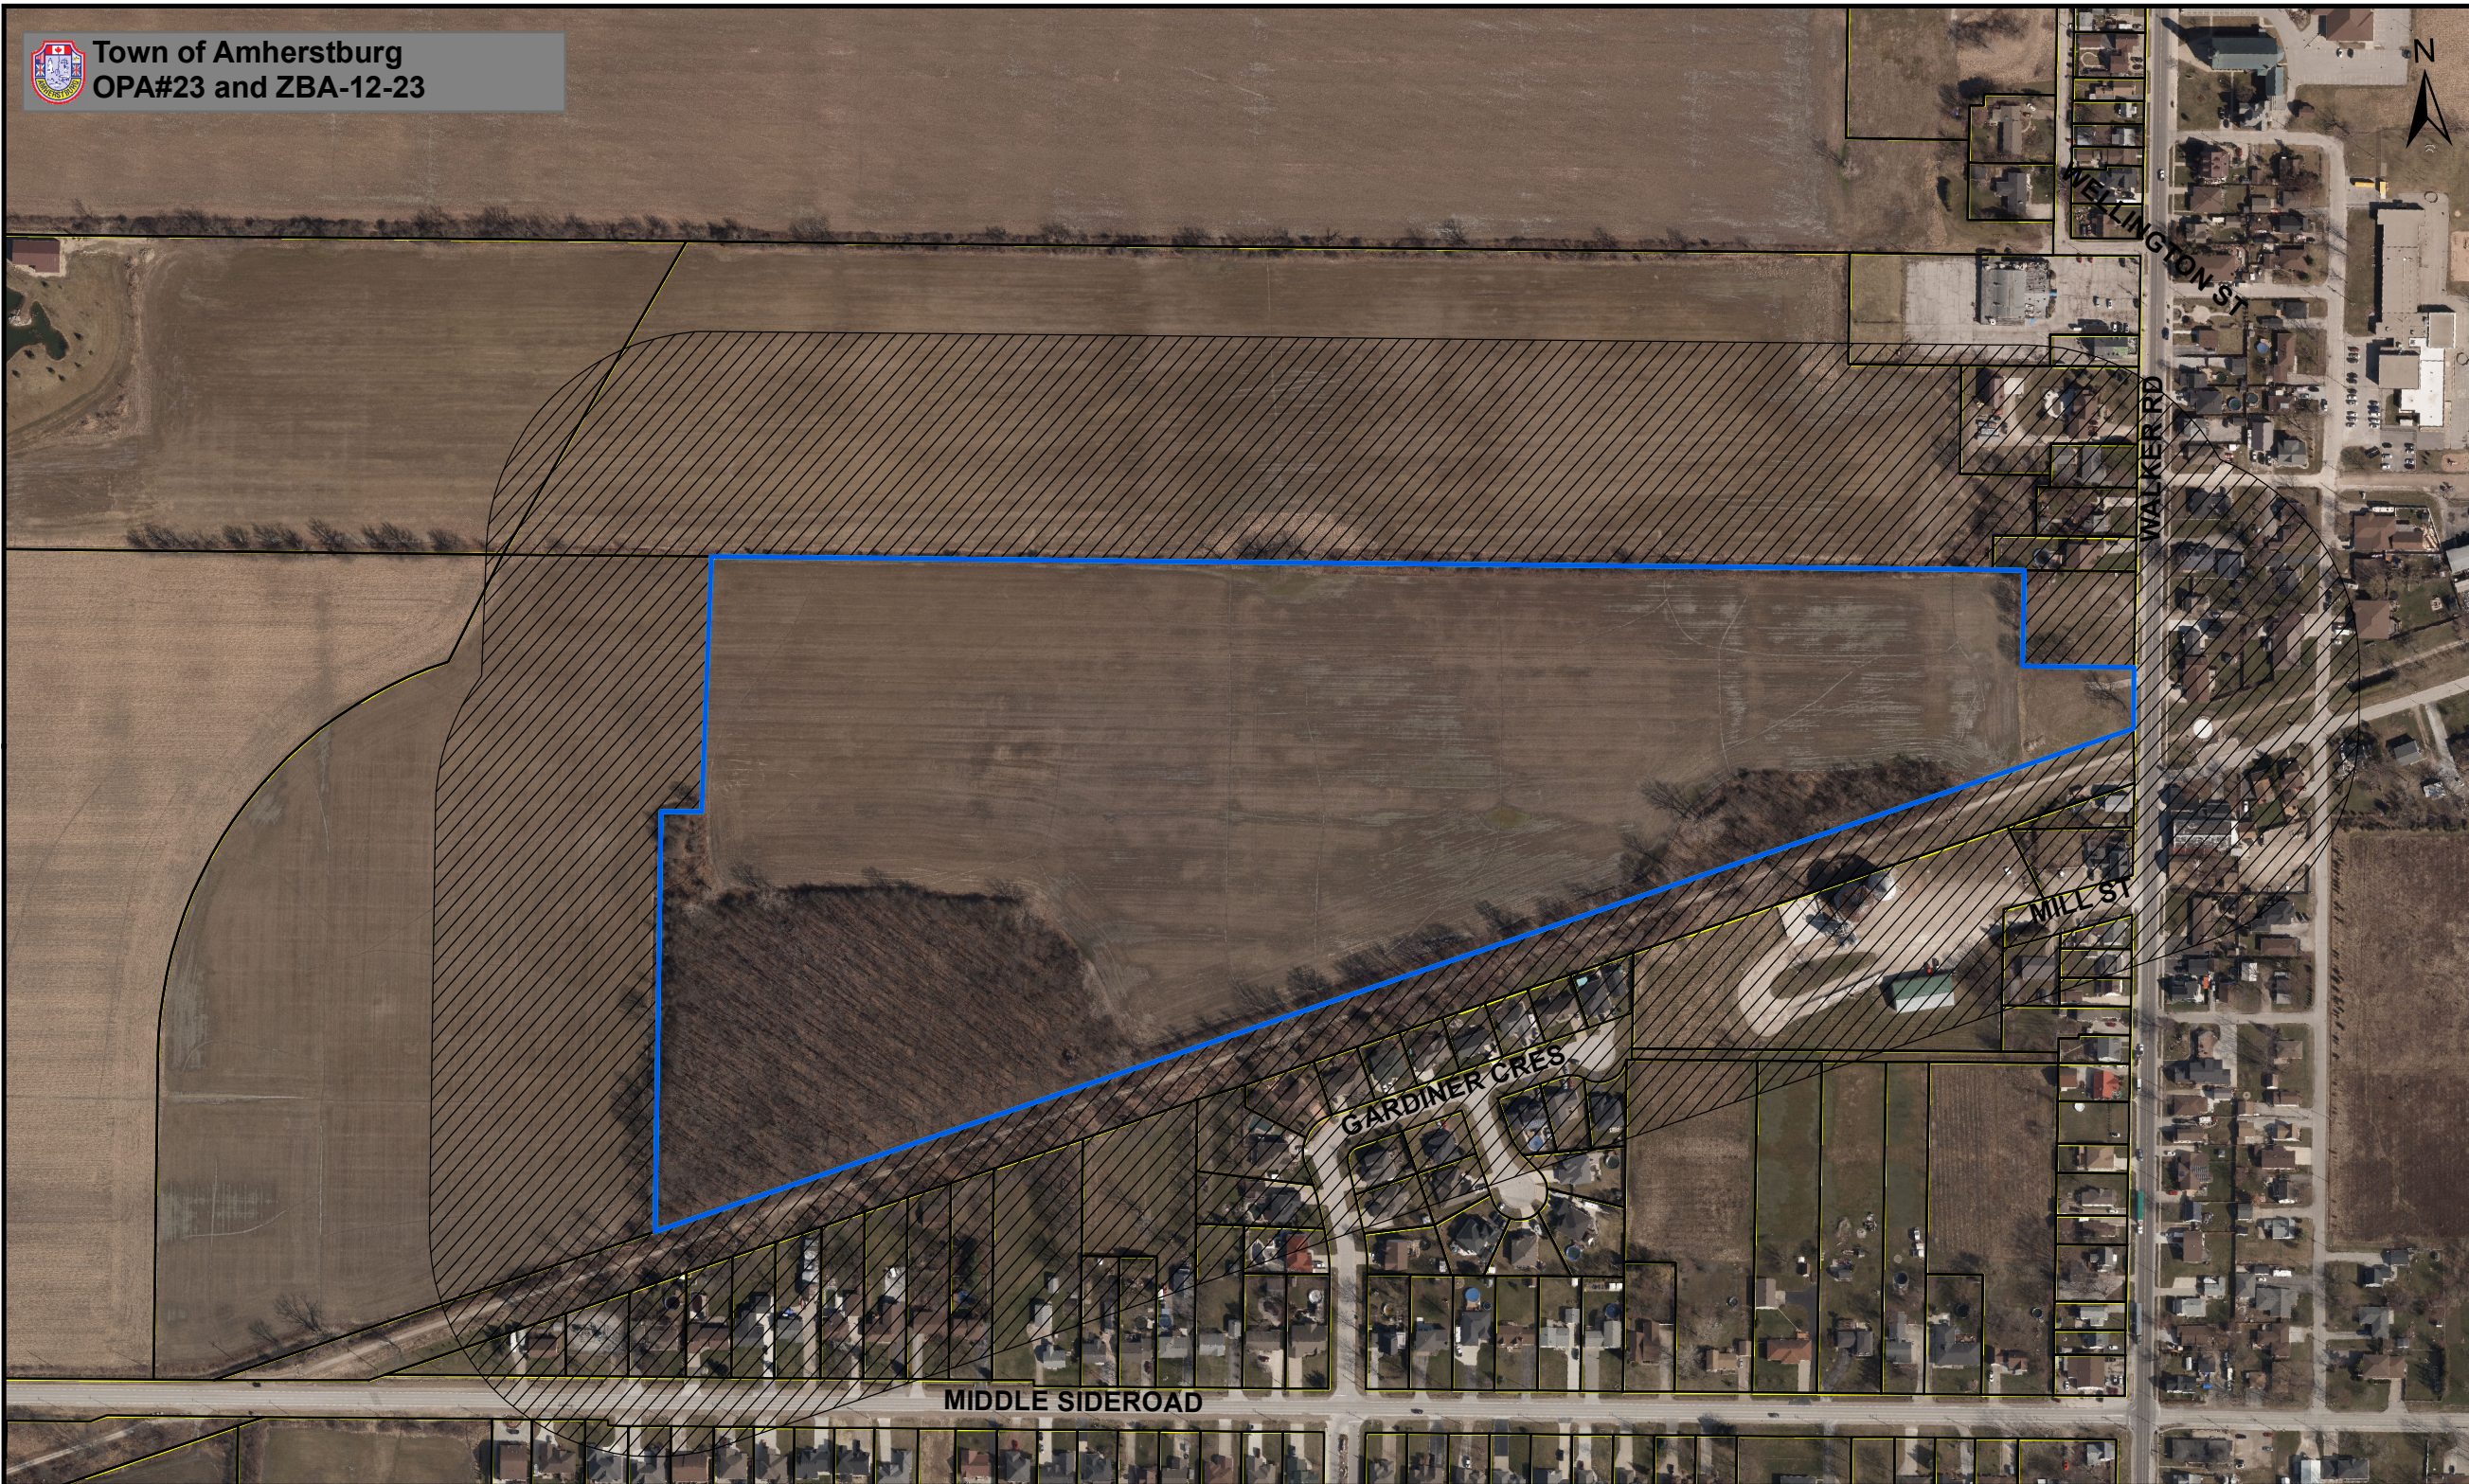

Town of Amherstburg
OPA#23 and ZBA-12-23

WELLINGTON ST

WALKER RD

MILL ST

GARDINER CRES

MIDDLE SIDEROAD

ZBA/12/23-OPA #23 Woodland Trails

ARN	ADD1	STREETNAME
372938000006228	8331	MIDDLE SIDEROAD
372938000006229	8341	MIDDLE SIDEROAD
372938000006234	8411	MIDDLE SIDEROAD
372938000006232	8391	MIDDLE
372938000006233	8401	MIDDLE SIDEROAD
372938000006231	8371	MIDDLE SIDEROAD
372938000006230	8361	MIDDLE SIDEROAD
372943000000840	8020	GARDINER CRES
372943000001500	8510	MIDDLE SIDEROAD
372943000010000	9532	WALKER RD
372943000000828	8040	GARDINER CRES
372943000001400	8520	MIDDLE SIDEROAD
372943000000600	8740	MIDDLE SIDEROAD
372943000001900	8430	MIDDLE SIDE RD
372943000002400		MIDDLE SIDEROAD
372943000000844	8014	GARDINER CRES
372943000010600	9522	WALKER RD
372943000010500	9524	WALKER RD
372943000000846	8010	GARDINER CRES
372943000000838	8024	GARDINER CRES
372943000000836	8026	GARDINER CRES
372943000002200	8390	MIDDLE SIDEROAD
372943000000806	8017	GARDINER CRES
372943000001600	8480	MIDDLE SIDEROAD
372943000002300	8370	MIDDLE SIDEROAD
372943000000830	8036	GARDINER CRES
372943000001800	8450	MIDDLE SIDEROAD
372943000000826	8044	GARDINER CRES
372943000000842	8018	GARDINER CRES
372943000010400	9526	WALKER RD
372943000000821	8037	GARDINER CRES
372943000000808	8100	MCGREGOR CRT
372943000000822	8039	GARDINER CRES
372943000001700	8460	MIDDLE SIDEROAD
372943000000500	8760	MIDDLE SIDEROAD
372943000000820	8035	GARDINER CRES
372943000000804	8015	GARDINER CRES
372943000001100	8560	MIDDLE SIDEROAD
372943000000824		MIDDLE SIDEROAD N
372943000001300	8530	MIDDLE SIDEROAD
372943000000832	8034	GARDINER CRES
372943000000818	8105	MCGREGOR CRT
372943000000810	8104	MCGREGOR CRT